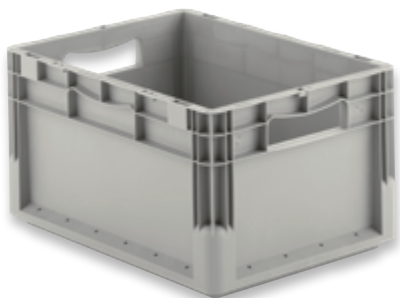

ELB 4120 VS01 PP mit verstärktem Schweißboden

Innenmaße L x B x H	356 x 259 x 103 mm
Nutzhöhe im Stapel	89 mm
Inhaltslast (max.)	50 kg
Farbe	Grau
Bestell-Nr.	56525*

400 x 300 x 220 mm