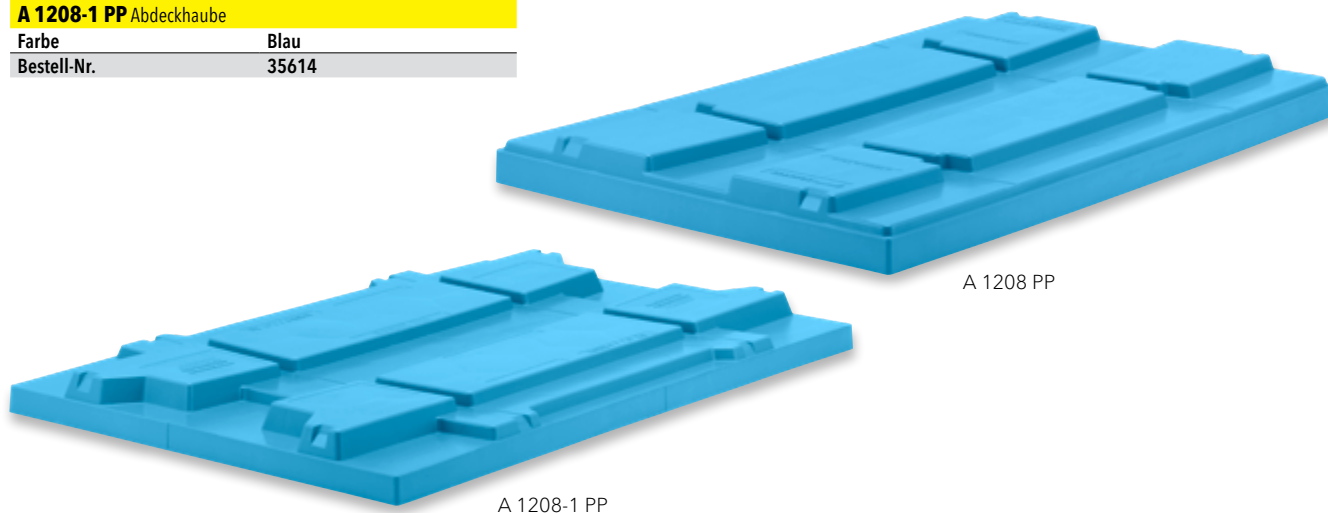

A 1208-1 PP

Abdeckhauben und Zubehör

A 1208 PP Abdeckhaube

Farbe	Blau
Bestell-Nr.	39704

A 1208-1 PP Abdeckhaube

Farbe	Blau
Bestell-Nr.	35614

Grundmaß 1.200 x 800 mm

A 1208 PP