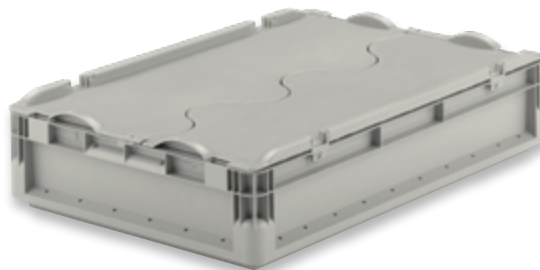

ELB-DH 6120 PP

Außenmaße L x B x H	599 x 399 x 137 mm
Innenmaße L x B x H	555 x 355 x 115 mm
Nutzhöhe im Stapel	100 mm
Inhalt	23,3 Liter
Inhaltslast (max.)	20 kg
Farbe	Grau
Bestell-Nr.	56025*

ELB-DH 6120 VB01 PP mit verripptem Boden

Innenmaße L x B x H	560 x 360 x 103 mm
Nutzhöhe im Stapel	89 mm
Inhalt	21,2 Liter
Inhaltslast (max.)	35 kg
Farbe	Grau
Bestell-Nr.	56925*

ELB-DH 6120 VS01 PP mit verstärktem Schweißboden

Innenmaße L x B x H	560 x 360 x 103 mm
Nutzhöhe im Stapel	89 mm
Inhaltslast (max.)	50 kg
Farbe	Grau
Bestell-Nr.	56075*

600 x 400 x 137 mm