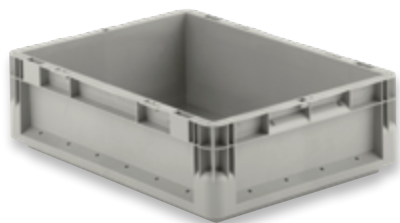

Standardausführungen

400 x 300 x 120 mm

ELB 4120 PP

| | |
|---------------------|--------------------|
| Außenmaße L x B x H | 399 x 299 x 120 mm |
| Innenmaße L x B x H | 356 x 256 x 115 mm |
| Nutzhöhe im Stapel | 100 mm |
| Inhalt | 10,9 Liter |
| Inhaltslast (max.) | 20 kg |
| Farbe | Grau |
| Bestell-Nr. | 56505 |

ELB 4120 VB01 PP mit verripptem Boden

| | |
|---------------------|--------------------|
| Innenmaße L x B x H | 359 x 259 x 103 mm |
| Nutzhöhe im Stapel | 89 mm |
| Inhalt | 9,9 Liter |
| Inhaltslast (max.) | 35 kg |
| Farbe | Grau |
| Bestell-Nr. | 56515* |

ELB 4120 VS01 PP mit verstärktem Schweißboden

| | |
|---------------------|--------------------|
| Innenmaße L x B x H | 356 x 259 x 103 mm |
| Nutzhöhe im Stapel | 89 mm |
| Inhaltslast (max.) | 50 kg |
| Farbe | Grau |
| Bestell-Nr. | 56525* |

ELB 4220 VB01 PP mit verripptem Boden

| | |
|---------------------|--------------------|
| Innenmaße L x B x H | 359 x 259 x 203 mm |
| Nutzhöhe im Stapel | 188 mm |
| Inhalt | 19,5 Liter |
| Inhaltslast (max.) | 35 kg |
| Farbe | Grau |
| Bestell-Nr. | 56545* |