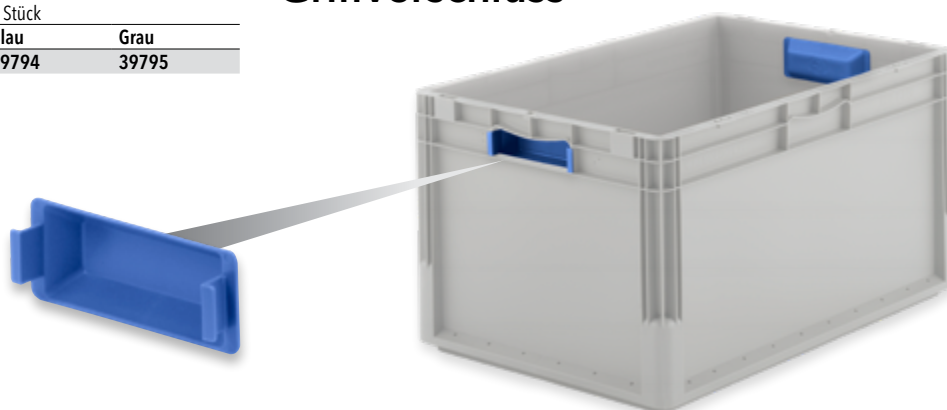

Grundmaß 1.200 x 800 mm

A 1208 PP

A 1208-1 PP

GV-MF PP

| | | |
|--------------------|---------|-------|
| Verpackungseinheit | 1 Stück | |
| Farbe | Blau | Grau |
| Bestell-Nr. | 39794 | 39795 |

Griffverschluss