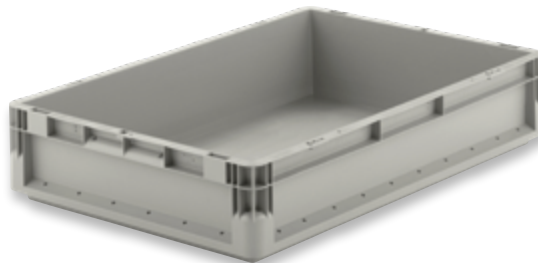

ELB 6120 PP

Außenmaße L x B x H	599 x 399 x 120 mm
Innenmaße L x B x H	555 x 355 x 115 mm
Nutzhöhe im Stapel	100 mm
Inhalt	23,3 Liter
Inhaltslast (max.)	20 kg
Farbe	Grau
Bestell-Nr.	56565

ELB 6120 VB01 PP mit verripptem Boden

Innenmaße L x B x H	560 x 360 x 103 mm
Nutzhöhe im Stapel	89 mm
Inhalt	21,2 Liter
Inhaltslast (max.)	35 kg
Farbe	Grau
Bestell-Nr.	56575*

ELB 6120 VS01 PP mit verstärktem Schweißboden

Innenmaße L x B x H	560 x 360 x 103 mm
Nutzhöhe im Stapel	89 mm
Inhaltslast (max.)	50 kg
Farbe	Grau
Bestell-Nr.	56585*

600 x 400 x 120 mm