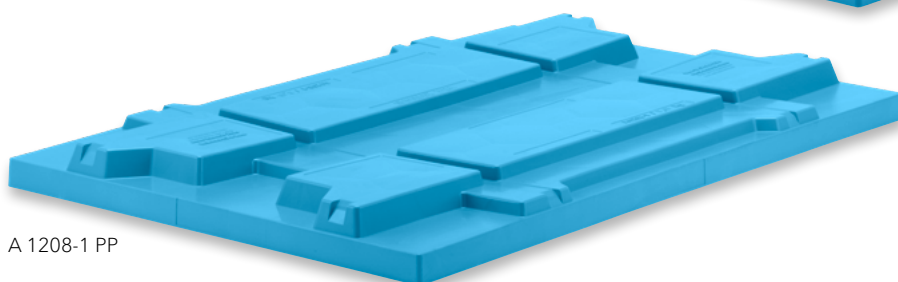

Bestell-Nr. 39704

A 1208-1 PP Abdeckhaube 1.200 x 800 mm

Farbe RAL 5012

Bestell-Nr. 35614

** ohne VDA-Empfehlung

Weitere Farben und Größen auf Anfrage

Abdeckhauben

A 1208 PP