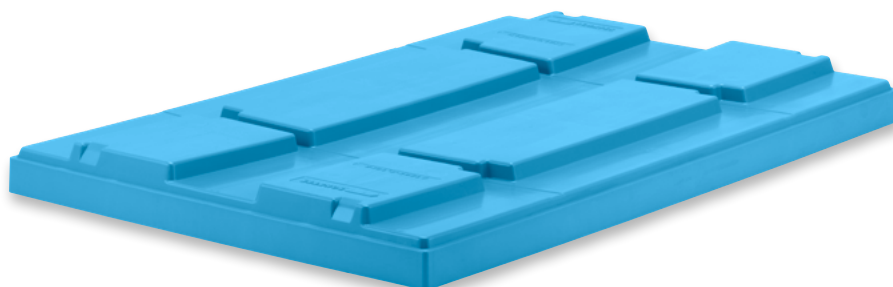

Bestell-Nr. 39704

A 1208-1 PP Abdeckhaube 1.200 x 800 mm

Farbe RAL 5012

Bestell-Nr. 35614

** ohne VDA-Empfehlung

Weitere Farben und Größen auf Anfrage

Abdeckhauben

A 1208 PP