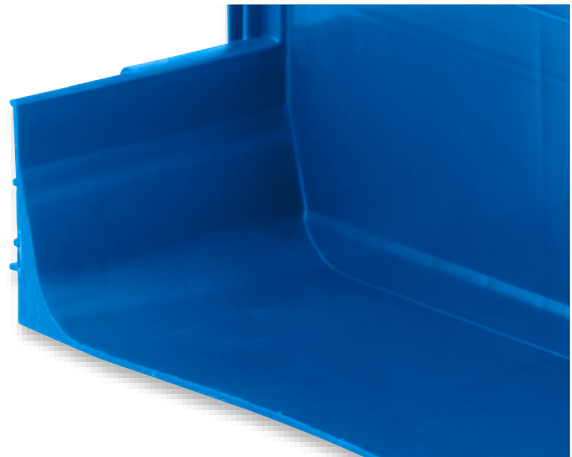

RL-KLT 3147-K2-SK PP** mit Schiebeklappe

Bodenausführung	innen entnahmeseitig gerundet
Farbe	RAL 5005
Bestell-Nr.	8034*

RL32-SK65 PP** Schiebeklappe

Außenmaße L x B x H	160 x 65 x 18 mm
Farbe	Transluzent
Bestell-Nr.	8090*

** ohne VDA-Empfehlung

Boden innen glatt

Boden entnahmeseitig gerundet

RL-KLT 4147-L1 PP ohne Schiebeklappe**

Außenmaße L x B x H	396 x 297 x 147,5 mm
Innenmaße L x B x H	345 x 260 x 144,5 mm
Nutzhöhe im Stapel	129,5 mm
Inhalt im Stapel	11,8 Liter
Inhaltslast (max.)	20 kg
Auflast (max.)	600 kg
Bodenausführung	innen glatt
Farbe	RAL 5005
Bestell-Nr.	8044*