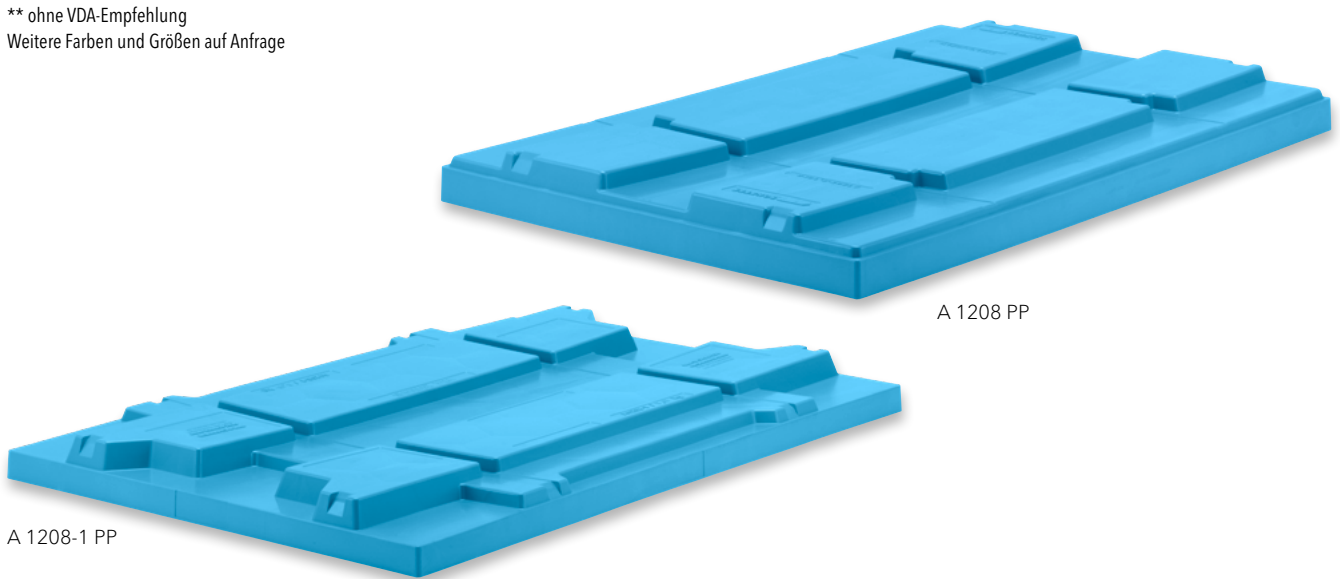

** ohne VDA-Empfehlung
Weitere Farben und Größen auf Anfrage

Unsere Kompetenz: Kunststoffbehälter

Behälter für halb- und vollautomatisierte Anlagen

Raumspartbehälter

Kästen für die Kleinseriefertigung

Branchenlösungen für die Automobilindustrie