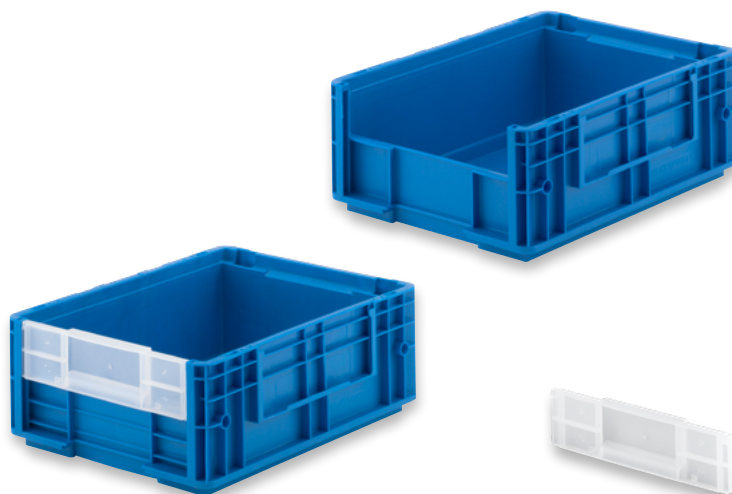

RL-KLT 4147-L2-SK PP mit Schiebeklappe**

Bodenausführung	innen entnahmeseitig gerundet
Farbe	RAL 5005
Bestell-Nr.	8084*

RL43-SK65 PP Schiebeklappe**

Außenmaße L x B x H	255 x 65 x 18 mm
Farbe	Transluzent
Bestell-Nr.	8120*

** ohne VDA-Empfehlung

400 x 300 x 147 mm

RL-KLT-AD32-02 PP Auflagedeckel 300 x 200 mm**

für Behälter	RL-KLT 3147 K1 oder K2
Farbe	RAL 5005
Bestell-Nr.	8454*

RL-KLT-AD32-04 PP mit Klemmhaken**

Farbe	RAL 5005
Bestell-Nr.	8414*