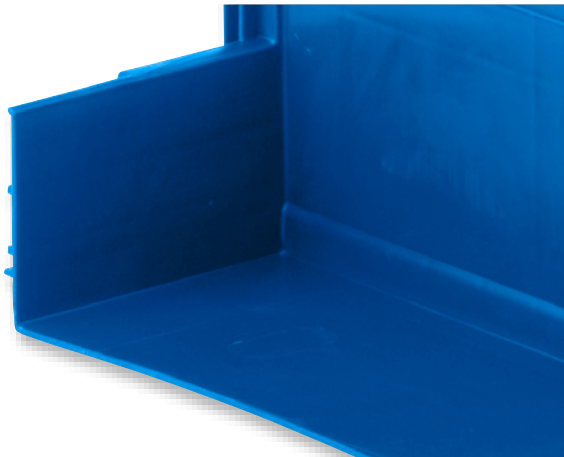

Boden innen glatt