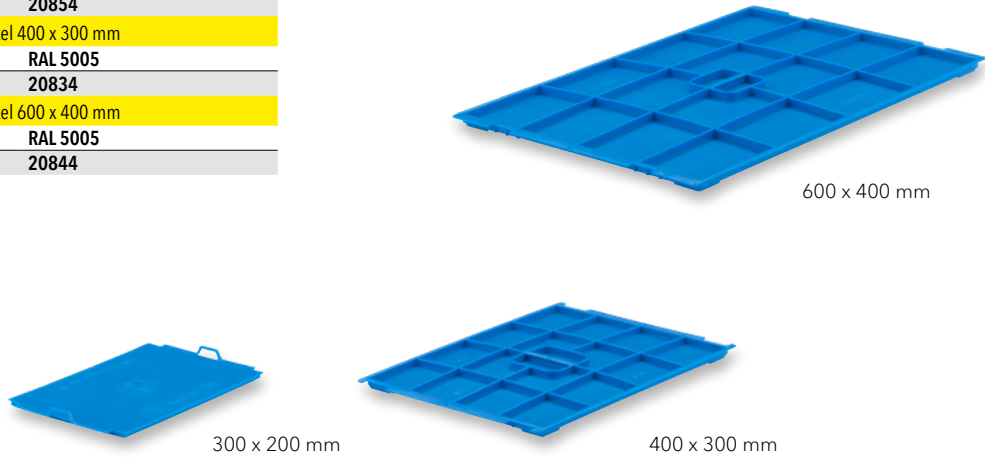

Zubehör

RL-KLT-D 35 PP Auflagedeckel 300 x 200 mm	
Farbe	RAL 5005
Bestell-Nr.	20854
RL-KLT-D 45 PP Auflagedeckel 400 x 300 mm	
Farbe	RAL 5005
Bestell-Nr.	20834
RL-KLT-D 65 PP Auflagedeckel 600 x 400 mm	
Farbe	RAL 5005
Bestell-Nr.	20844

Deckel

A 1208 PP** Abdeckhaube 1.200 x 800 mm	
Farbe	RAL 5012
Bestell-Nr.	39704
A 1208-1 PP Abdeckhaube 1.200 x 800 mm	
Farbe	RAL 5012
Bestell-Nr.	35614

Abdeckhauben