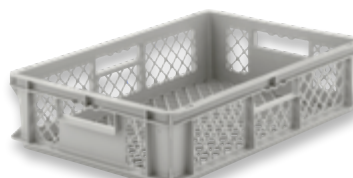

600 x 400 x 140 mm