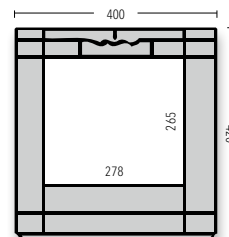

Außenmaße L x B x H		599 x 399 x 420 mm			
Innenmaße L x B x H	Nutzhöhe im Stapel	Inhalt	Inhaltslast (max.)	Bestell-Nr. Rot	Grau
EF 6420 A10 PP		eine Stirnwand ganz offen			
553 x 353 x 416 mm	396 mm	83,8 Liter	20 kg	95701*	95705*
EF 6421 A10 PP		Boden geschlossen, Wände durchbrochen			
553 x 353 x 416 mm	396 mm	83,8 Liter	20 kg	95731*	95735*
EF 6423 A10 PP		Boden und Wände durchbrochen			
553 x 353 x 413 mm	393 mm	83,2 Liter	15 kg	95761*	95765*