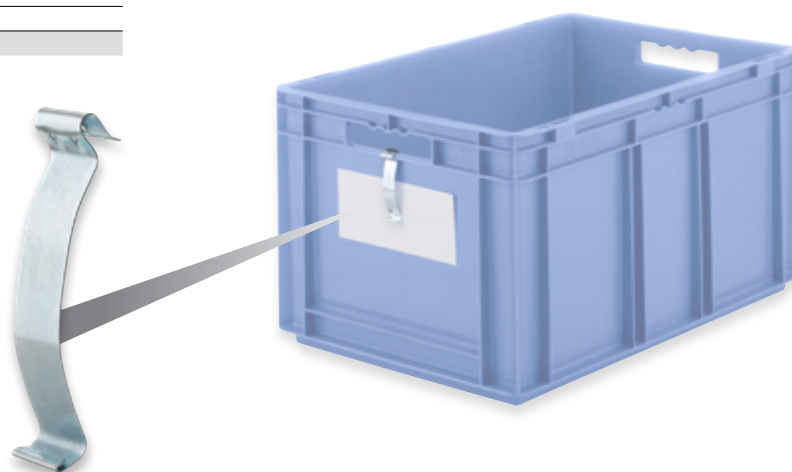

Etikettenhalter