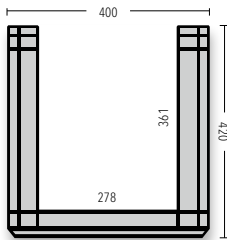

Außenmaße L x B x H

599 x 399 x 420 mm

Innenmaße L x B x H	Nutzhöhe im Stapel	Inhalt	Inhaltslast (max.)	Bestell-Nr. Rot	Grau
EF 6420 A3 PP eine Stirnwand nach oben offen					
553 x 353 x 416 mm	396 mm	83,8 Liter	20 kg	92821*	92825*
EF 6421 A3 PP Boden geschlossen, Wände durchbrochen					
553 x 353 x 416 mm	396 mm	83,8 Liter	20 kg	92871*	92875*
EF 6423 A3 PP Boden und Wände durchbrochen					
553 x 353 x 413 mm	393 mm	83,2 Liter	15 kg	92921*	92925*