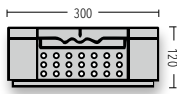

Spezialausführungen

Grundmaß 400 x 300 mm

Außenmaße L x B x H		399 x 299 x 120 mm			
Innenmaße L x B x H	Nutzhöhe im Stapel	Inhalt	Inhaltslast (max.)	Bestell-Nr. Rot	Grau
EF 4120 G1 PP					
Stirnwände lochgestanzt					
356 x 256 x 117 mm	105 mm	11,1 Liter	15 kg	92201*	92205*

Außenmaße L x B x H		399 x 299 x 120 mm			
Innenmaße L x B x H	Nutzhöhe im Stapel	Inhalt	Inhaltslast (max.)	Bestell-Nr. Rot	Grau
EF 4120 G2 PP					
eine Stirnseite mit Etikettenfeld, eine Stirnseite mit Unterfassgriff					
356 x 256 x 117 mm	105 mm	11,1 Liter	15 kg	92211*	92215*
EF 4121 G2 PP					
Boden geschlossen, Wände durchbrochen					
356 x 256 x 117 mm	105 mm	11,1 Liter	15 kg	95611*	95615*
EF 4123 G2 PP					
Boden und Wände durchbrochen					
356 x 256 x 114 mm	102 mm	10,6 Liter	10 kg	95631*	95635*

Außenmaße L x B x H		399 x 299 x 140 mm			
Innenmaße L x B x H	Nutzhöhe im Stapel	Inhalt	Inhaltslast (max.)	Bestell-Nr. Rot	Grau
EF 4140 L1 PP					
eine Stirnwand nach oben offen					
354 x 254 x 137 mm	117 mm	12,8 Liter	15 kg	23191*	23195*

Außenmaße L x B x H		399 x 299 x 220 mm			
Innenmaße L x B x H	Nutzhöhe im Stapel	Inhalt	Inhaltslast (max.)	Bestell-Nr. Rot	Grau
EF 4220 F1 PP					
eine Stirnwand nach oben halboffen, mit Schräggriff					
355 x 255 x 217 mm	197 mm	20,4 Liter	15 kg	92251*	92255*
EF 4221 F1 PP					
Boden geschlossen, Wände durchbrochen					
355 x 255 x 217 mm	197 mm	20,4 Liter	15 kg	95641*	95645*
EF 4223 F1 PP					
Boden und Wände durchbrochen					
353 x 253 x 214 mm	194 mm	19,9 Liter	10 kg	95661*	95665*

Außenmaße L x B x H		399 x 299 x 220 mm			
Innenmaße L x B x H	Nutzhöhe im Stapel	Inhalt	Inhaltslast (max.)	Bestell-Nr. Rot	Grau
EF 4220 F3 PP					
eine Längswand nach oben offen, mit Etikettenfeld					
355 x 255 x 217 mm	197 mm	20,4 Liter	15 kg	92961*	92965*