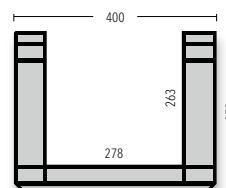

Außenmaße L x B x H		599 x 399 x 320 mm			
Innenmaße L x B x H	Nutzhöhe im Stapel	Inhalt	Inhaltslast (max.)	Bestell-Nr. Rot	Grau
EF 6320 B6 PP eine Stirnwand nach oben offen					
553 x 353 x 316 mm	296 mm	63,7 Liter	20 kg	92651*	92655*
EF 6321 B6 PP Boden geschlossen, Wände durchbrochen					
553 x 353 x 316 mm	296 mm	63,7 Liter	20 kg	92711*	92715*
EF 6323 B6 PP Boden und Wände durchbrochen					
553 x 353 x 313 mm	293 mm	63,1 Liter	15 kg	92771*	92775*