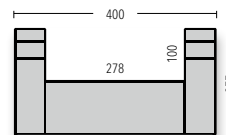

Außenmaße L x B x H		599 x 399 x 220 mm			
Innenmaße L x B x H	Nutzhöhe im Stapel	Inhalt	Inhaltslast (max.)	Bestell-Nr. Rot	Grau
EF 6220 D12 PP reduzierte Eintauchtiefe, 12 mm mehr Innenhöhe bei Stapelung					
553 x 353 x 216 mm	208 mm	42,9 Liter	20 kg	auf Anfr.	auf Anfr.