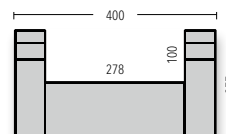

Grundmaß 600 x 400 mm

Außenmaße L x B x H		599 x 399 x 220 mm			
Innenmaße L x B x H	Nutzhöhe im Stapel	Inhalt	Inhaltslast (max.)	Bestell-Nr. Rot	Grau
EF 6220 D1 PP eine Stirnwand nach oben halb offen					
553 x 353 x 216 mm	196 mm	43,5 Liter	20 kg	92411*	92415*
EF 6221 D1 PP Boden geschlossen, Wände durchbrochen					
553 x 353 x 216 mm	196 mm	43,5 Liter	20 kg	95871*	95875*
EF 6223 D1 PP Boden und Wände durchbrochen					
553 x 353 x 213 mm	193 mm	42,9 Liter	15 kg	95901*	95905*