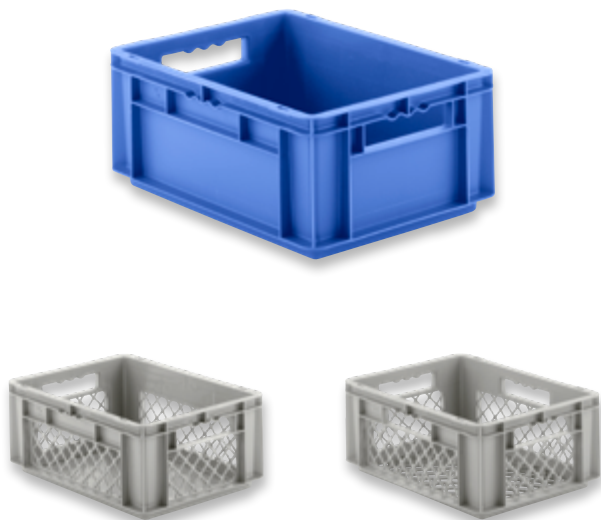

Standardausführungen

400 x 300 x 170 mm