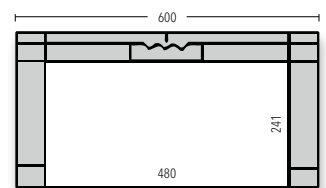

Außenmaße L x B x H		599 x 399 x 320 mm			
Innenmaße L x B x H	Nutzhöhe im Stapel	Inhalt	Inhaltslast (max.)	Bestell-Nr. Rot	Grau
EF 6320 B4 PP eine Längswand zum Boden hin ganz offen					
553 x 353 x 316 mm	296 mm	63,7 Liter	20 kg	92631*	92635*
EF 6321 B4 PP Boden geschlossen, Wände durchbrochen					
553 x 353 x 316 mm	296 mm	63,7 Liter	20 kg	92691*	92695*
EF 6323 B4 PP Boden und Wände durchbrochen					
553 x 353 x 313 mm	293 mm	63,1 Liter	15 kg	92751*	92755*