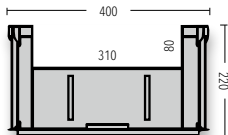

Spezialausführungen

Grundmaß 400 x 300 mm

Außenmaße L x B x H		399 x 299 x 120 mm			
Innenmaße L x B x H	Nutzhöhe im Stapel	Inhalt	Inhaltslast (max.)	Bestell-Nr. Rot	Grau
EF 4120 G1 PP					
Stirnwände lochgestanzt					
356 x 256 x 117 mm	105 mm	11,1 Liter	15 kg	92201*	92205*

Außenmaße L x B x H		399 x 299 x 120 mm			
Innenmaße L x B x H	Nutzhöhe im Stapel	Inhalt	Inhaltslast (max.)	Bestell-Nr. Rot	Grau
EF 4120 G2 PP					
eine Stirnseite mit Etikettenfeld, eine Stirnseite mit Unterfassgriff					
356 x 256 x 117 mm	105 mm	11,1 Liter	15 kg	92211*	92215*
EF 4121 G2 PP					
Boden geschlossen, Wände durchbrochen					
356 x 256 x 117 mm	105 mm	11,1 Liter	15 kg	95611*	95615*
EF 4123 G2 PP					
Boden und Wände durchbrochen					
356 x 256 x 114 mm	102 mm	10,6 Liter	10 kg	95631*	95635*

Außenmaße L x B x H		399 x 299 x 140 mm			
Innenmaße L x B x H	Nutzhöhe im Stapel	Inhalt	Inhaltslast (max.)	Bestell-Nr. Rot	Grau
EF 4140 L1 PP					
eine Stirnwand nach oben offen					
354 x 254 x 137 mm	117 mm	12,8 Liter	15 kg	23191*	23195*

Außenmaße L x B x H		399 x 299 x 220 mm			
Innenmaße L x B x H	Nutzhöhe im Stapel	Inhalt	Inhaltslast (max.)	Bestell-Nr. Rot	Grau
EF 4220 F1 PP					
eine Stirnwand nach oben halboffen, mit Schräggriff					
355 x 255 x 217 mm	197 mm	20,4 Liter	15 kg	92251*	92255*
EF 4221 F1 PP					
Boden geschlossen, Wände durchbrochen					
355 x 255 x 217 mm	197 mm	20,4 Liter	15 kg	95641*	95645*
EF 4223 F1 PP					
Boden und Wände durchbrochen					
353 x 253 x 214 mm	194 mm	19,9 Liter	10 kg	95661*	95665*

Außenmaße L x B x H		399 x 299 x 220 mm			
Innenmaße L x B x H	Nutzhöhe im Stapel	Inhalt	Inhaltslast (max.)	Bestell-Nr. Rot	Grau
EF 4220 F3 PP					
eine Längswand nach oben offen, mit Etikettenfeld					
355 x 255 x 217 mm	197 mm	20,4 Liter	15 kg	92961*	92965*