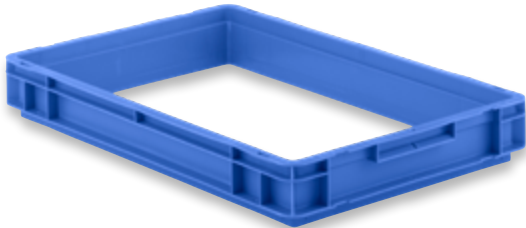

EFR 6070 PP Aufsatzrahmen			
Außenmaße L x B x H	599 x 399 x 81 mm		
Aufstockung Höhe (innen)	63 mm		
Farbe	Rot	Blau	Grau
Bestell-Nr.	22071*	22074*	22075*
EFR 6070 PPL in leitfähiger Ausführung			
Farbe	Schwarz leitfähig		
Bestell-Nr.	22078