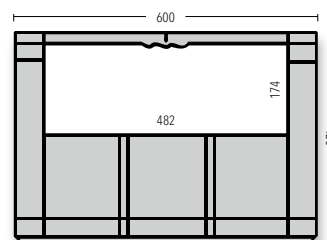

Außenmaße L x B x H		599 x 399 x 420 mm			
Innenmaße L x B x H	Nutzhöhe im Stapel	Inhalt	Inhaltslast (max.)	Bestell-Nr. Rot	Grau
EF 6420 A5 PP		eine Längswand halb offen			
553 x 353 x 416 mm	396 mm	83,8 Liter	20 kg	92841*	92845*
EF 6421 A5 PP		Boden geschlossen, Wände durchbrochen			
553 x 353 x 416 mm	396 mm	83,8 Liter	20 kg	92891*	92895*
EF 6423 A5 PP		Boden und Wände durchbrochen			
553 x 353 x 413 mm	393 mm	83,2 Liter	15 kg	92941*	92945*