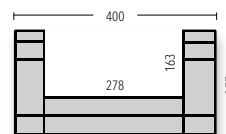

Außenmaße L x B x H		599 x 399 x 220 mm			
Innenmaße L x B x H	Nutzhöhe im Stapel	Inhalt	Inhaltslast (max.)	Bestell-Nr. Rot	Grau
EF 6220 D5 PP eine Stirnwand 2/3 offen					
553 x 353 x 216 mm	196 mm	43,5 Liter	20 kg	95851*	95855*
EF 6221 D5 PP Boden geschlossen, Wände durchbrochen					
553 x 353 x 216 mm	196 mm	43,5 Liter	20 kg	95861*	95865*
EF 6223 D5 PP Boden und Wände durchbrochen					
553 x 353 x 213 mm	193 mm	42,9 Liter	15 kg	95891*	95895*