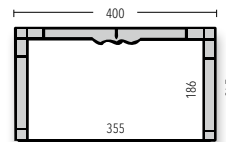

Außenmaße L x B x H		599 x 399 x 240 mm			
Innenmaße L x B x H	Nutzhöhe im Stapel	Inhalt	Inhaltslast (max.)	Bestell-Nr. Rot	Grau
EF 6240 C1 PP eine Stirnwand maximal offen					
553 x 353 x 236 mm	216 mm	47,5 Liter	20 kg	92511*	92515*
EF 6241 C1 PP Boden geschlossen, Wände durchbrochen					
553 x 353 x 236 mm	216 mm	47,5 Liter	20 kg	92531*	92535*
EF 6243 C1 PP Boden und Wände durchbrochen					
553 x 353 x 234 mm	214 mm	46,9 Liter	15 kg	92551*	92555*