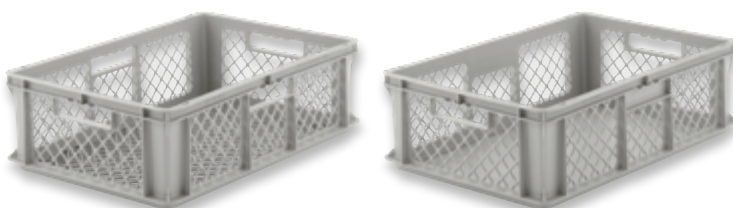

EF 6180 PP

Außenmaße L x B x H	599 x 399 x 180 mm		
Innenmaße L x B x H	553 x 353 x 176 mm		
Nutzhöhe im Stapel	156 mm		
Inhalt	35,4 Liter		
Inhaltslast (max.)	20 kg		
Farbe	Rot	Blau	Grau
Bestell-Nr.	15661	15664	15665

EF 6181 PP Boden geschlossen, Wände durchbrochen

Innenmaße L x B x H	553 x 353 x 176 mm		
Nutzhöhe im Stapel	156 mm		
Farbe	Rot	Blau	Grau
Bestell-Nr.	22051*	-	22055*

EF 6183 PP Boden und Wände durchbrochen

Innenmaße L x B x H	553 x 353 x 173 mm		
Nutzhöhe im Stapel	153 mm		
Inhalt	34,8 Liter		
Inhaltslast (max.)	15 kg		
Farbe	Rot	Blau	Grau
Bestell-Nr.	22061*	-	22065*

EF 6180 VB PP mit verripptem Boden

Innenmaße L x B x H	555 x 355 x 157 mm		
Nutzhöhe im Stapel	137 mm		
Inhalt	31,8 Liter		
Inhaltslast (max.)	50 kg		
Farbe	Rot	Blau	Grau
Bestell-Nr.	21981*	-	21985*

EF 6180 PPL in leitfähiger Ausführung

Farbe	Schwarz leitfähig		
Bestell-Nr.	15668		

EF 6180 VB PPL in leitfähiger Ausführung

Farbe	Schwarz leitfähig		
Bestell-Nr.	21988*		

600 x 400 x 180 mm