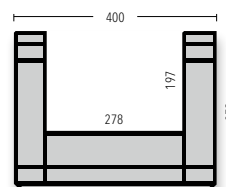

Außenmaße L x B x H		599 x 399 x 320 mm			
Innenmaße L x B x H	Nutzhöhe im Stapel	Inhalt	Inhaltslast (max.)	Bestell-Nr. Rot	Grau
EF 6320 B8 PP eine Stirnwand nach oben offen					
553 x 353 x 316 mm	296 mm	63,7 Liter	20 kg	95791*	95795*
EF 6321 B8 PP Boden geschlossen, Wände durchbrochen					
553 x 353 x 316 mm	296 mm	63,7 Liter	20 kg	95811*	95815*
EF 6323 B8 PP Boden und Wände durchbrochen					
553 x 353 x 313 mm	293 mm	63,1 Liter	15 kg	95831*	95835*