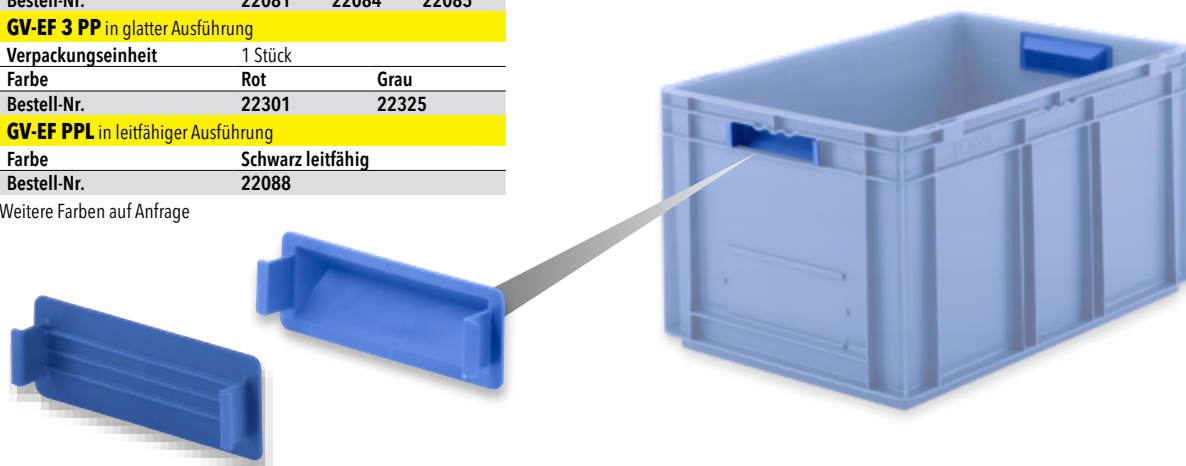

Zubehör

GV-EF PP

Verpackungseinheit	50 Stück		
Farbe	Rot	Blau	Grau
Bestell-Nr.	22081	22084	22085

GV-EF 3 PP in glatter Ausführung

Verpackungseinheit	1 Stück		
Farbe	Rot	Grau	
Bestell-Nr.	22301	22325	

GV-EF PPL in leitfähiger Ausführung

Farbe	Schwarz leitfähig		
Bestell-Nr.	22088		

Weitere Farben auf Anfrage

Griffverschluss