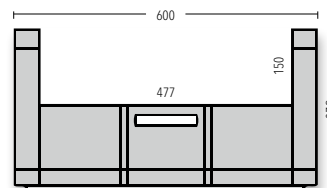

Grundmaß 800 x 600 mm

Außenmaße L x B x H		800 x 600 x 321 mm			
Innenmaße L x B x H	Nutzhöhe im Stapel	Inhalt	Inhaltslast (max.)	Bestell-Nr. Rot	Grau
EF 8320 J1 PP		eine Stirnwand halb offen, mit Durchfassgriff			
755 x 555 x 307 mm	306 mm	122,0 Liter	35 kg	95921*	95925*
EF 8321 J1 PP		Boden geschlossen, Wände durchbrochen			
755 x 555 x 307 mm	286 mm	122,0 Liter	35 kg	95931*	95935*