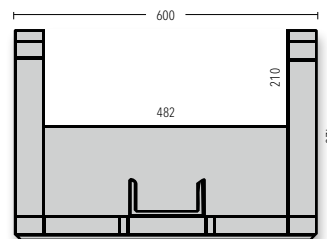

Außenmaße L x B x H		599 x 399 x 420 mm			
Innenmaße L x B x H	Nutzhöhe im Stapel	Inhalt	Inhaltslast (max.)	Bestell-Nr. Rot	Grau
EF 6420 A9 PP		eine Längswand nach oben halb offen, mit Sonder-Etikettenfeld			
553 x 353 x 416 mm	396 mm	83,8 Liter	20 kg	95711*	95715*
EF 6421 A9 PP		Boden geschlossen, Wände durchbrochen			
553 x 353 x 416 mm	396 mm	83,8 Liter	20 kg	95741*	95745*
EF 6423 A9 PP		Boden und Wände durchbrochen			
553 x 353 x 413 mm	393 mm	83,2 Liter	15 kg	95771*	95775*