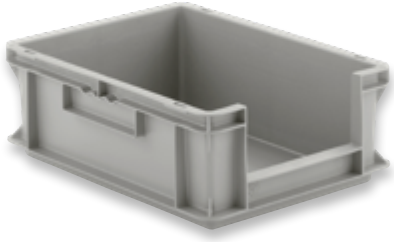

Spezialausführungen

Grundmaß 400 x 300 mm

Außenmaße L x B x H		399 x 299 x 120 mm			
Innenmaße L x B x H	Nutzhöhe im Stapel	Inhalt	Inhaltslast (max.)	Bestell-Nr. Rot	Grau
EF 4120 G1 PP					
Stirnwände lochgestanzt					
356 x 256 x 117 mm	105 mm	11,1 Liter	15 kg	92201*	92205*

Außenmaße L x B x H		399 x 299 x 120 mm			
Innenmaße L x B x H	Nutzhöhe im Stapel	Inhalt	Inhaltslast (max.)	Bestell-Nr. Rot	Grau
EF 4120 G2 PP					
eine Stirnseite mit Etikettenfeld, eine Stirnseite mit Unterfassgriff					
356 x 256 x 117 mm	105 mm	11,1 Liter	15 kg	92211*	92215*
EF 4121 G2 PP					
Boden geschlossen, Wände durchbrochen					
356 x 256 x 117 mm	105 mm	11,1 Liter	15 kg	95611*	95615*
EF 4123 G2 PP					
Boden und Wände durchbrochen					
356 x 256 x 114 mm	102 mm	10,6 Liter	10 kg	95631*	95635*

Außenmaße L x B x H		399 x 299 x 140 mm			
Innenmaße L x B x H	Nutzhöhe im Stapel	Inhalt	Inhaltslast (max.)	Bestell-Nr. Rot	Grau
EF 4140 L1 PP					
eine Stirnwand nach oben offen					
354 x 254 x 137 mm	117 mm	12,8 Liter	15 kg	23191*	23195*

Außenmaße L x B x H		399 x 299 x 220 mm			
Innenmaße L x B x H	Nutzhöhe im Stapel	Inhalt	Inhaltslast (max.)	Bestell-Nr. Rot	Grau
EF 4220 F1 PP					
eine Stirnwand nach oben halboffen, mit Schräggriff					
355 x 255 x 217 mm	197 mm	20,4 Liter	15 kg	92251*	92255*
EF 4221 F1 PP					
Boden geschlossen, Wände durchbrochen					
355 x 255 x 217 mm	197 mm	20,4 Liter	15 kg	95641*	95645*
EF 4223 F1 PP					
Boden und Wände durchbrochen					
353 x 253 x 214 mm	194 mm	19,9 Liter	10 kg	95661*	95665*

Außenmaße L x B x H		399 x 299 x 220 mm			
Innenmaße L x B x H	Nutzhöhe im Stapel	Inhalt	Inhaltslast (max.)	Bestell-Nr. Rot	Grau
EF 4220 F3 PP					
eine Längswand nach oben offen, mit Etikettenfeld					
355 x 255 x 217 mm	197 mm	20,4 Liter	15 kg	92961*	92965*