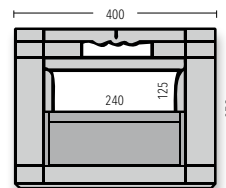

Außenmaße L x B x H		599 x 399 x 320 mm			
Innenmaße L x B x H	Nutzhöhe im Stapel	Inhalt	Inhaltslast (max.)	Bestell-Nr. Rot	Grau
EF 6320 B5 PP eine Stirnwand halb offen, mit einrastbarem Stahlblechschieber					
553 x 353 x 316 mm	296 mm	63,7 Liter	20 kg	92641*	92645*
EF 6321 B5 PP Boden geschlossen, Wände durchbrochen					
553 x 353 x 316 mm	296 mm	63,7 Liter	20 kg	92701*	92705*
EF 6323 B5 PP Boden und Wände durchbrochen					
553 x 353 x 313 mm	293 mm	63,1 Liter	15 kg	92761*	92765*