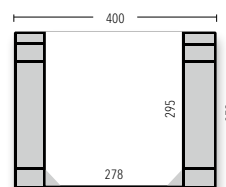

Außenmaße L x B x H		599 x 399 x 320 mm			
Innenmaße L x B x H	Nutzhöhe im Stapel	Inhalt	Inhaltslast (max.)	Bestell-Nr. Rot	Grau
EF 6320 B9 PP eine Stirnwand über die gesamte Höhe offen					
553 x 353 x 316 mm	296 mm	63,7 Liter	20 kg	92981*	92985*