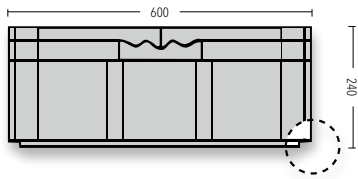

Spezialausführungen

Grundmaß 600 x 400 mm

Außenmaße L x B x H		599 x 399 x 240 mm			
Innenmaße L x B x H	Nutzhöhe im Stapel	Inhalt	Inhaltslast (max.)	Bestell-Nr. Rot	Grau
EF 6240 C2 PP reduzierte Eintauchtiefe, 10 mm mehr Innenhöhe bei Stapelung					
553 x 353 x 236 mm	226 mm	47,5 Liter	20 kg	92521*	92525*
EF 6241 C2 PP Boden geschlossen, Wände durchbrochen					
553 x 353 x 236 mm	226 mm	47,5 Liter	20 kg	92541*	92545*
EF 6243 C2 PP Boden und Wände durchbrochen					
553 x 353 x 234 mm	224 mm	46,9 Liter	15 kg	92561*	92565*