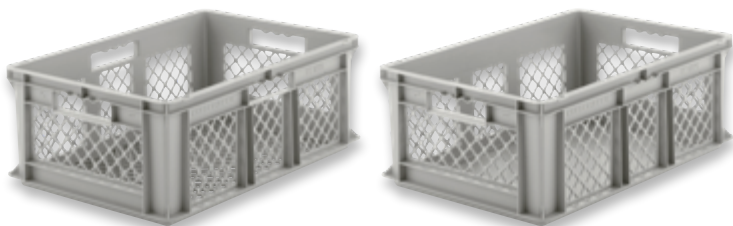

600 x 400 x 220 mm