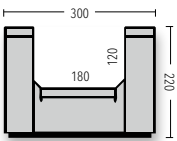

Spezialausführungen

Grundmaß 400 x 300 mm

Außenmaße L x B x H		399 x 299 x 120 mm			
Innenmaße L x B x H	Nutzhöhe im Stapel	Inhalt	Inhaltslast (max.)	Bestell-Nr. Rot	Grau
EF 4120 G1 PP					
Stirnwände lochgestanzt					
356 x 256 x 117 mm	105 mm	11,1 Liter	15 kg	92201*	92205*

Außenmaße L x B x H		399 x 299 x 120 mm			
Innenmaße L x B x H	Nutzhöhe im Stapel	Inhalt	Inhaltslast (max.)	Bestell-Nr. Rot	Grau
EF 4120 G2 PP					
eine Stirnseite mit Etikettenfeld, eine Stirnseite mit Unterfassgriff					
356 x 256 x 117 mm	105 mm	11,1 Liter	15 kg	92211*	92215*
EF 4121 G2 PP					
Boden geschlossen, Wände durchbrochen					
356 x 256 x 117 mm	105 mm	11,1 Liter	15 kg	95611*	95615*
EF 4123 G2 PP					
Boden und Wände durchbrochen					
356 x 256 x 114 mm	102 mm	10,6 Liter	10 kg	95631*	95635*

Außenmaße L x B x H		399 x 299 x 140 mm			
Innenmaße L x B x H	Nutzhöhe im Stapel	Inhalt	Inhaltslast (max.)	Bestell-Nr. Rot	Grau
EF 4140 L1 PP					
eine Stirnwand nach oben offen					
354 x 254 x 137 mm	117 mm	12,8 Liter	15 kg	23191*	23195*

Außenmaße L x B x H		399 x 299 x 220 mm			
Innenmaße L x B x H	Nutzhöhe im Stapel	Inhalt	Inhaltslast (max.)	Bestell-Nr. Rot	Grau
EF 4220 F1 PP					
eine Stirnwand nach oben halboffen, mit Schräggriff					
355 x 255 x 217 mm	197 mm	20,4 Liter	15 kg	92251*	92255*
EF 4221 F1 PP					
Boden geschlossen, Wände durchbrochen					
355 x 255 x 217 mm	197 mm	20,4 Liter	15 kg	95641*	95645*
EF 4223 F1 PP					
Boden und Wände durchbrochen					
353 x 253 x 214 mm	194 mm	19,9 Liter	10 kg	95661*	95665*

Außenmaße L x B x H		399 x 299 x 220 mm			
Innenmaße L x B x H	Nutzhöhe im Stapel	Inhalt	Inhaltslast (max.)	Bestell-Nr. Rot	Grau
EF 4220 F3 PP					
eine Längswand nach oben offen, mit Etikettenfeld					
355 x 255 x 217 mm	197 mm	20,4 Liter	15 kg	92961*	92965*