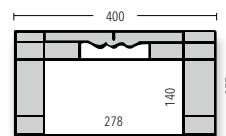

Außenmaße L x B x H		599 x 399 x 220 mm			
Innenmaße L x B x H	Nutzhöhe im Stapel	Inhalt	Inhaltslast (max.)	Bestell-Nr. Rot	Grau
EF 6220 D8 PP eine Stirnwand zum Boden hin ganz offen					
553 x 353 x 216 mm	196 mm	43,5 Liter	20 kg	92971*	92975*