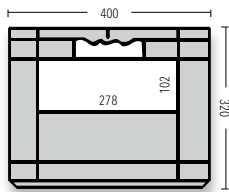

Außenmaße L x B x H		599 x 399 x 320 mm			
Innenmaße L x B x H	Nutzhöhe im Stapel	Inhalt	Inhaltslast (max.)	Bestell-Nr. Rot	Grau
EF 6320 B1 PP eine Stirnwand halb offen					
553 x 353 x 316 mm	296 mm	63,7 Liter	20 kg	92601*	92605*
EF 6321 B1 PP Boden geschlossen, Wände durchbrochen					
553 x 353 x 316 mm	296 mm	63,7 Liter	20 kg	92661*	92665*
EF 6323 B1 PP Boden und Wände durchbrochen					
553 x 353 x 313 mm	293 mm	63,1 Liter	15 kg	92721*	92725*