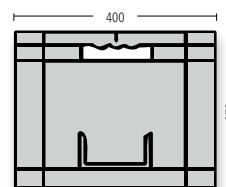

Außenmaße L x B x H		599 x 399 x 320 mm			
Innenmaße L x B x H	Nutzhöhe im Stapel	Inhalt	Inhaltslast (max.)	Bestell-Nr. Rot	Grau
EF 6320 B7 PP eine Stirnwand mit Sonder-Etikettenfeld					
553 x 353 x 316 mm	296 mm	63,7 Liter	20 kg	95801*	95805*
EF 6321 B7 PP Boden geschlossen, Wände durchbrochen					
553 x 353 x 316 mm	296 mm	63,7 Liter	20 kg	95821*	95825*
EF 6323 B7 PP Boden und Wände durchbrochen					
553 x 353 x 313 mm	293 mm	63,1 Liter	15 kg	95841*	95845*