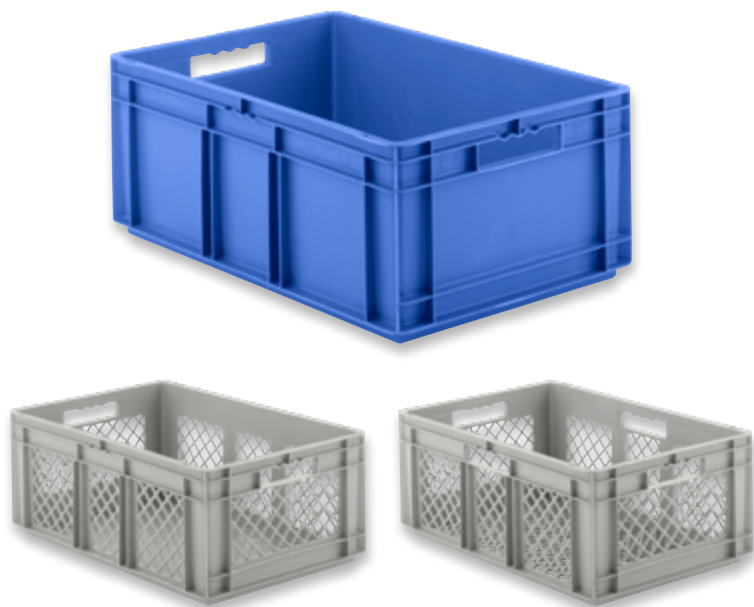

Standardausführungen

600 x 400 x 240 mm

EF 6240 PP			
Außenmaße L x B x H	599 x 399 x 240 mm		
Innenmaße L x B x H	553 x 353 x 236 mm		
Nutzhöhe im Stapel	216 mm		
Inhalt	47,5 Liter		
Inhaltslast (max.)	20 kg		
Farbe	Rot	Blau	Grau
Bestell-Nr.	22091	22094	22095
EF 6241 PP Boden geschlossen, Wände durchbrochen			
Innenmaße L x B x H	553 x 353 x 236 mm		
Nutzhöhe im Stapel	216 mm		
Farbe	Rot	Blau	Grau
Bestell-Nr.	22141*	-	22145*
EF 6243 PP Boden und Wände durchbrochen			
Innenmaße L x B x H	553 x 353 x 234 mm		
Nutzhöhe im Stapel	214 mm		
Inhalt	46,9 Liter		
Inhaltslast (max.)	15 kg		
Farbe	Rot	Blau	Grau
Bestell-Nr.	22151*	-	22155*
EF 6240 VB PP mit verripptem Boden			
Innenmaße L x B x H	555 x 355 x 217 mm		
Nutzhöhe im Stapel	197 mm		
Inhalt	43,9 Liter		
Inhaltslast (max.)	50 kg		
Farbe	Rot	Blau	Grau
Bestell-Nr.	22911*	-	22915*
EF 6240 PPL in leitfähiger Ausführung			
Farbe	Schwarz leitfähig		
Bestell-Nr.	22098		

600 x 400 x 285 mm