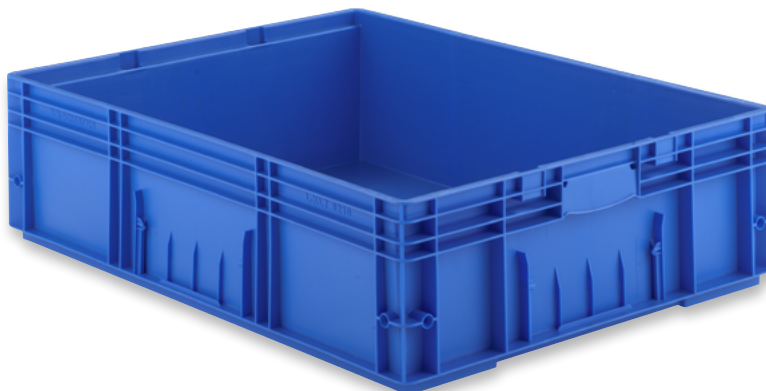

L-KLT 6280 PPL in leitfähiger Ausführung

Farbe	Schwarz ableitend	
Bestell-Nr.	2198*	

600 x 400 x 280 mm

L-KLT

800 x 600 x 66 mm

L-KLT 8066 PP

Außenmaße L x B x H	794 x 596 x 66 mm	
Innenmaße L x B x H	739 x 555 x 62 mm	
Nutzhöhe im Stapel	44 mm	
Inhalt im Stapel	18,0 Liter	
Inhaltslast (max.)	20 kg	
Auflast (max.)	600 kg	
Farbe	Blau	Grau
Bestell-Nr.	2074*	2075*

L-KLT 8066 PPL in leitfähiger Ausführung

Farbe	Schwarz ableitend	
Bestell-Nr.	2078*	

800 x 600 x 120 mm

L-KLT 8120 PP

Außenmaße L x B x H	794 x 596 x 120 mm	
Innenmaße L x B x H	740 x 555 x 116 mm	
Nutzhöhe im Stapel	98 mm	
Inhalt im Stapel	40,9 Liter	
Inhaltslast (max.)	20 kg	
Auflast (max.)	600 kg	
Farbe	Blau	Grau
Bestell-Nr.	2064*	2065*

L-KLT 8120 VS03 PP mit Vibrationsschweißboden

Innenmaße L x B x H	740 x 555 x 99 mm	
Nutzhöhe im Stapel	81 mm	
Inhalt im Stapel	33,8 Liter	
Inhaltslast (max.)	50 kg	
Farbe	Blau	Grau
Bestell-Nr.	86044*	86045*

L-KLT 8120 PPL in leitfähiger Ausführung

Farbe	Schwarz ableitend	
Bestell-Nr.	2068*	

800 x 600 x 210 mm

L-KLT 8210 PP

Außenmaße L x B x H	794 x 596 x 210 mm	
Innenmaße L x B x H	739 x 556 x 206 mm	
Nutzhöhe im Stapel	188 mm	
Inhalt im Stapel	78,4 Liter	
Inhaltslast (max.)	20 kg	
Auflast (max.)	600 kg	
Farbe	Blau	Grau
Bestell-Nr.	2044*	2045*